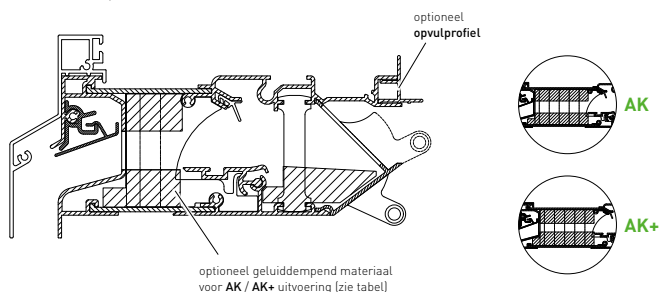

→ TopVent 'ZR' FLENS (AK+)