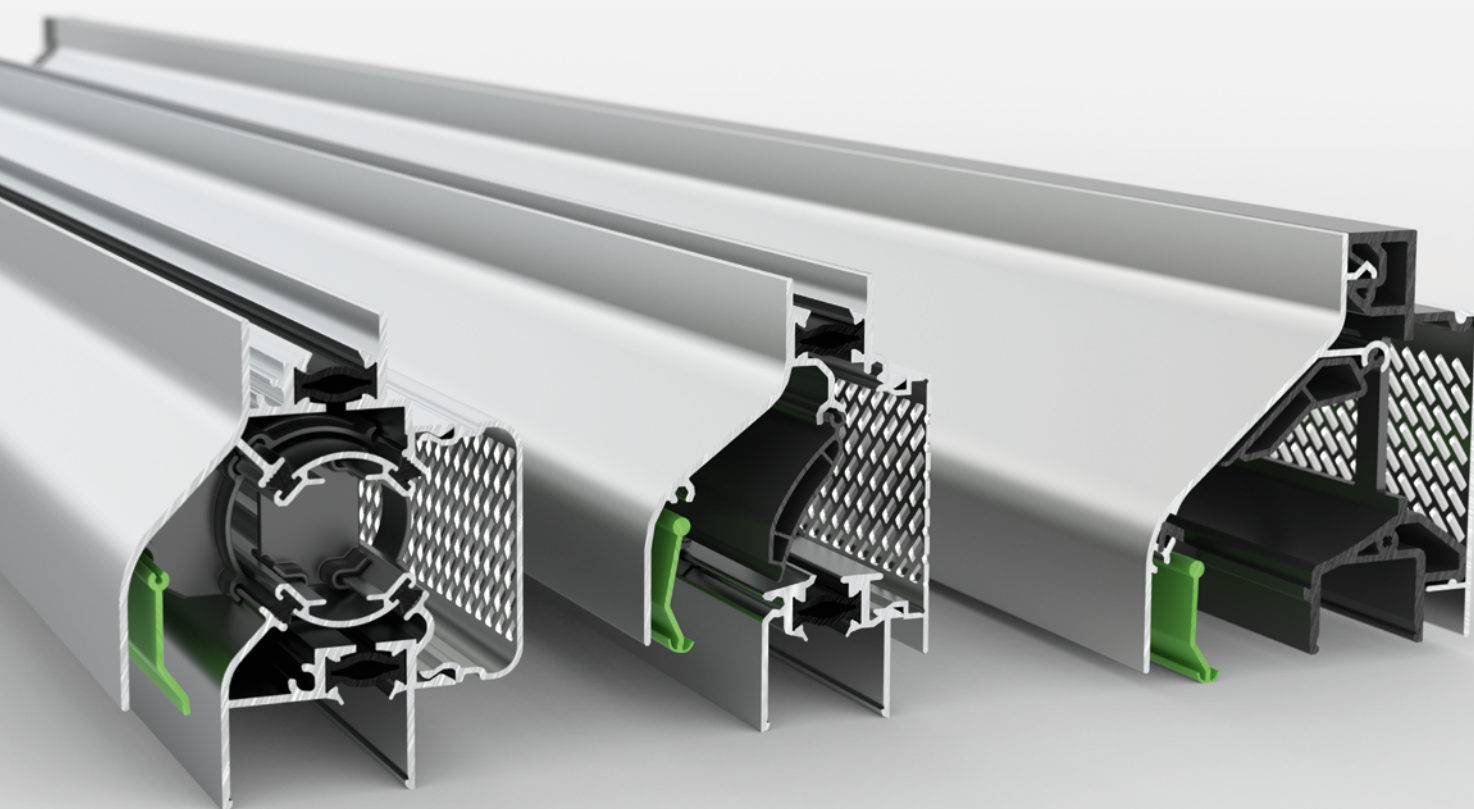

# HOME OF OXYGEN

DUCO Ventilation & Sun Control geeft op een gezonde manier zuurstof aan ieder gebouw. Door een uitgebreid aanbod van innovatieve natuurlijke én mechanische ventilatiesystemen, al dan niet in combinatie met buitenzonwering, biedt DUCO de ultieme garantie voor een gezond en comfortabel binnenklimaat. De gezondheid van de gebruiker