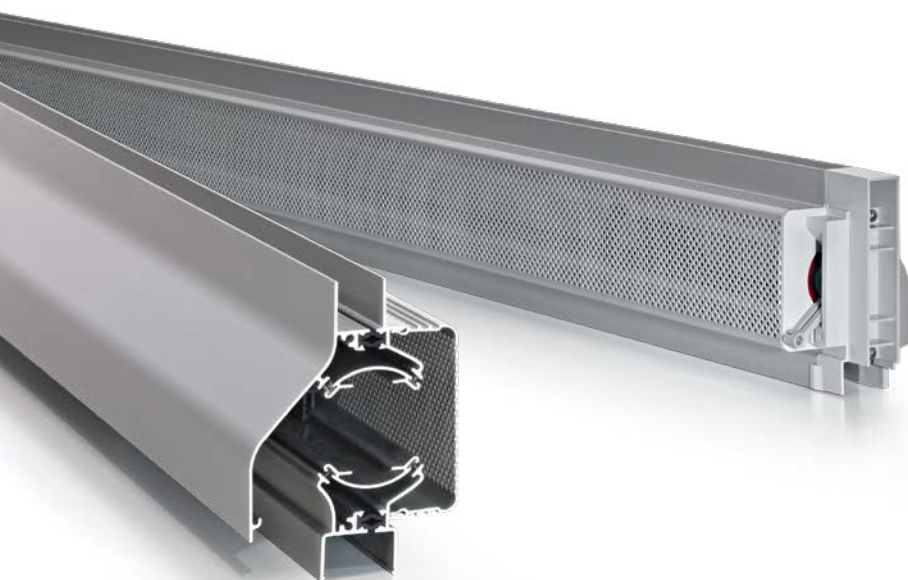

### Onderdelen & opties

Gemonteerde koordbediening standaard 1000 mm	8,61 (bij dubbele bediening x2)
Stangbediening standaard 750mm (RAL 9001/9010/9005)	13,23 (bij dubbele bediening x2)
Stangbediening standaard 750mm DAR	12,30 (bij dubbele bediening x2)
Beglazingsrubber	4,66 /m