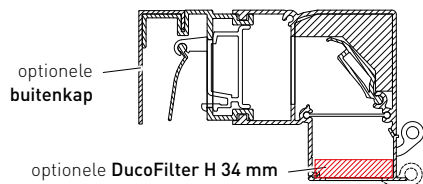

* Instelkost Speciale RAL: € 300 netto / kleur / order, ongeacht het aantal.