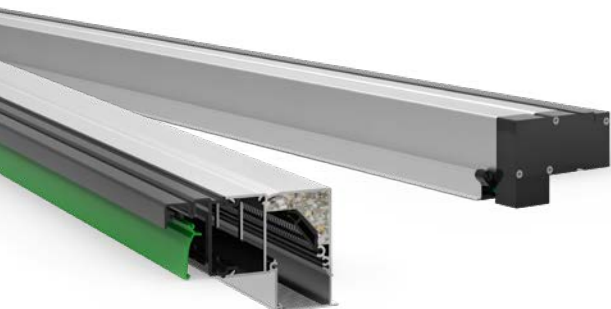

Onderdelen & opties	
Gemonteerde koordbediening standaard 1000 mm	8,61 [bij dubbele bediening x2]
Stangbediening standaard 750mm (RAL 9001/9010/9005)	13,23 [bij dubbele bediening x2]
Stangbediening standaard 750mm DAR	12,30 [bij dubbele bediening x2]
Aluminium buitenkap voor discrete plaatsting	16,44 /m in DUCO300RAL
Voorboren (1 zijde)	14,74 /m
DucoFilter H 34	tijdelijk onbeschikbaar

Meerprijs speciale plaatsing op kunststof of alu kozijnen:

Stelprofiel Type 1 (niet verzaagd)	34,75 /m in DUCO300RAL
Stelprofiel Type 1 (verzaagd)	41,38 /m in DUCO300RAL
Stelprofiel Type 2	20,93 /m in DUCO300RAL
Aanslagstuk 50x21x13 zwart of wit	2,81 /stuk