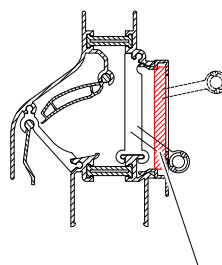

DucoKlep 15 'ZR'

Lengte in mm	DAR		DUCO300RAL (+ Bi-Color DUCO300RAL)		Speciale RAL* (+ Bi-Color Speciale RAL) F1	
	STD	ZR	STD	ZR	STD	ZR
tot 500	84,16	93,92	90,49	100,25	113,11	122,87
501-600	97,33	109,04	104,66	116,37	130,83	142,53
601-700	110,51	124,17	118,83	132,49	148,54	162,19
701-800	123,69	139,30	133,00	148,61	166,25	181,86
801-900	136,87	154,43	147,17	164,73	183,96	201,52
901-1000	150,05	169,56	161,34	180,85	201,68	221,19
1001-1100	163,22	184,69	175,51	196,97	219,39	240,85
1101-1200	176,40	199,81	189,68	213,09	237,10	260,51
1201-1300	189,58	214,94	203,85	229,21	254,81	280,18
1301-1400	202,76	230,07	218,02	245,33	272,53	299,84
1401-1500	215,94	245,20	232,19	261,46	290,24	319,50
1501-1600	240,53	271,74	258,63	289,85	323,29	354,50
1601-1700	253,70	286,87	272,80	305,97	341,00	374,17
1701-1800	266,88	302,00	286,97	322,09	358,71	393,83
1801-1900	280,06	317,13	301,14	338,21	376,43	413,49
1901-2000	293,24	332,26	315,31	354,33	394,14	433,16
2001-2100	306,42	347,39	329,48	370,45	411,85	452,82
2101-2200	319,59	362,52	343,65	386,57	429,56	472,48
2201-2300	332,77	377,65	357,82	402,69	447,28	492,15
2301-2400	345,95	392,77	371,99	418,81	464,99	511,81
2401-2500	359,13	407,90	386,16	434,94	482,70	531,48

* Instelkost Speciale RAL: € 300 netto / kleur / order, ongeacht het aantal.

→ DucoKlep 15 'ZR'
glasplaatsing

optionele
DucoFilter H 45 mm