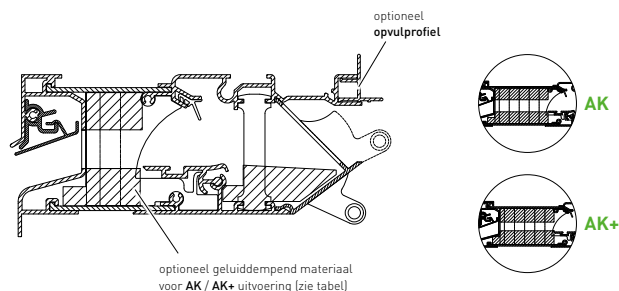

TopVent 'ZR' (FLENS) (AK+)

Onderdelen & opties	
Stangbediening standaard 750mm (RAL 9001/9010/9005)	13,23 (bij dubbele bediening x2)
Stangbediening standaard 750mm DAR	12,30 (bij dubbele bediening x2)
Opvulprofiel	10,11 /m in DUCO300RAL
Koppelplaatje (1 x 90 mm)	14,84 /st in DUCO300RAL

Zelfborende schroeven worden gratis meegeleverd.
Stalen doken worden gratis meegeleverd **op aanvraag**.

Type	Akoestische versies (meerprijs per l/m)	
	AK	AK+
Corto	48,47	x
Medio	60,60	x
Alto	60,60	101,02
Largo	72,72	121,18

Beschikbare kozijndikte	
Corto	60-85 mm
Medio	60-115 mm
Alto	110-165 mm
Largo	160-215 mm

→ TopVent 'ZR' (AK+)