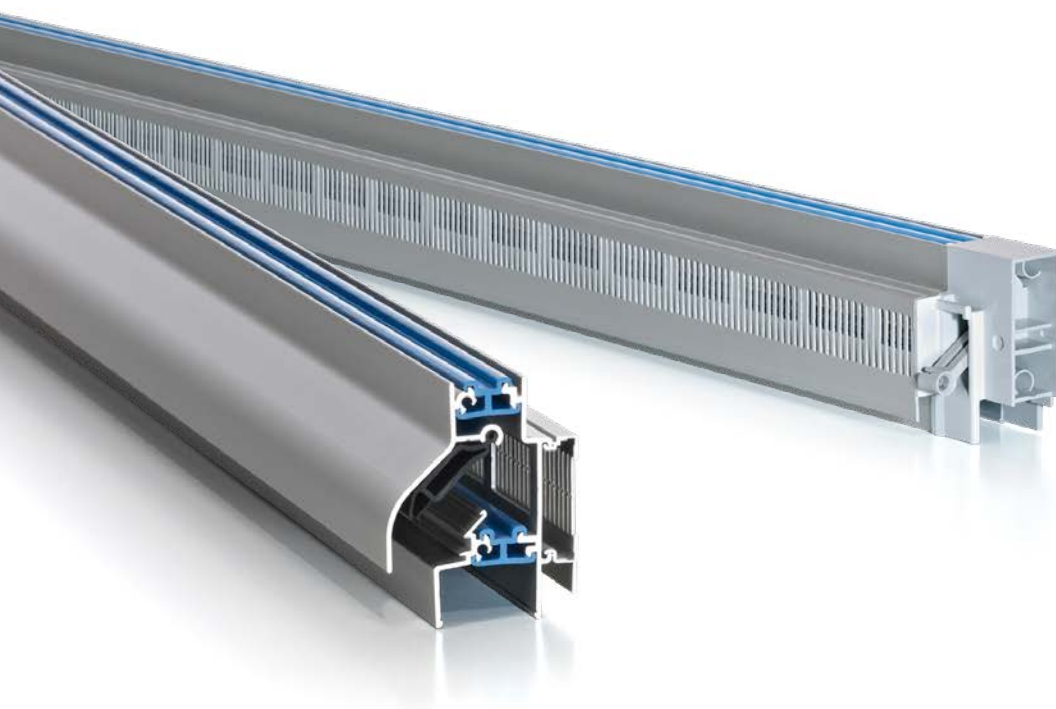

DucoSmart 60

Lengte in mm	DAR	DUCO300RAL (+ Bi-Color DUCO300RAL)	Speciale RAL* (+ Bi-Color Speciale RAL) F1
	STD	STD	STD
tot 500	79,38	85,35	106,69
501-600	91,97	98,89	123,61
601-700	104,56	112,43	140,54
701-800	117,15	125,97	157,46
801-900	129,74	139,51	174,39
901-1000	142,34	153,05	191,31
1001-1100	154,93	166,59	208,24
1101-1200	167,52	180,13	225,16
1201-1300	180,11	193,67	242,09
1301-1400	192,71	207,21	259,01
1401-1500	205,30	220,75	275,94
1501-1600	230,01	247,32	309,15
1601-1700	242,60	260,86	326,08
1701-1800	255,19	274,40	343,00
1801-1900	267,78	287,94	359,93
1901-2000	280,38	301,48	376,85
2001-2100	292,97	315,02	393,78
2101-2200	305,56	328,56	410,70
2201-2300	318,15	342,10	427,63
2301-2400	330,75	355,64	444,55
2401-2500	343,34	369,18	461,48

* Instelkost Speciale RAL: € 300 netto / kleur / order, ongeacht het aantal.

Onderdelen & opties	
Gemonteerde koordbediening standaard 1000 mm	8,61 (bij dubbele bediening x2)
Stangbediening standaard 750mm (RAL 9001/9010/9005)	13,23 (bij dubbele bediening x2)
Stangbediening standaard 750mm DAR	12,30 (bij dubbele bediening x2)
Beglazingsrubber	4,66 /m
DucoFilter H 34	tijdelijk onbeschikbaar