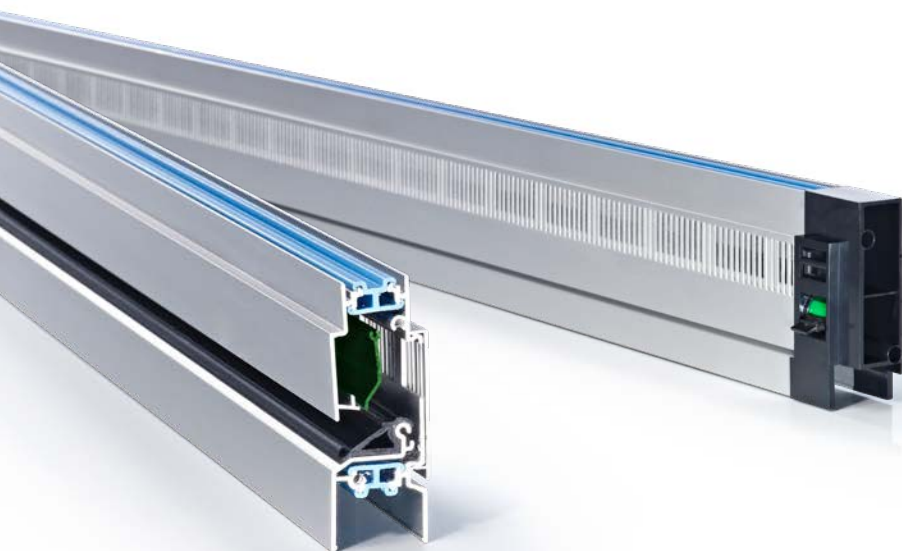

\* Instelkost Speciale RAL: € 300 netto / kleur / order, ongeacht het aantal.

→ DucoFlat 12 ZR  
glasplaatsing

→ DucoFlat 12 ZR  
kalfplaatsing

Onderdelen & opties	
Gemonteerde koordbediening standaard 1000 mm	8,61 (bij dubbele bediening x2)
Stangbediening standaard 750mm (RAL 9001/9010/9005)	13,23 (bij dubbele bediening x2)
Stangbediening standaard 750mm DAR	12,30 (bij dubbele bediening x2)
Beglazingsrubber	4,66 /m