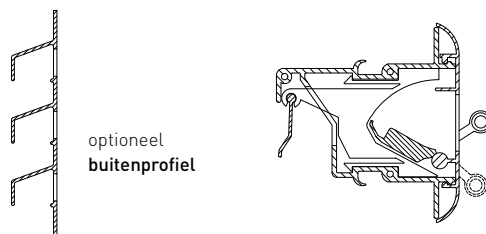

* Instelkost Speciale RAL: € 300 netto / kleur / order, ongeacht het aantal.