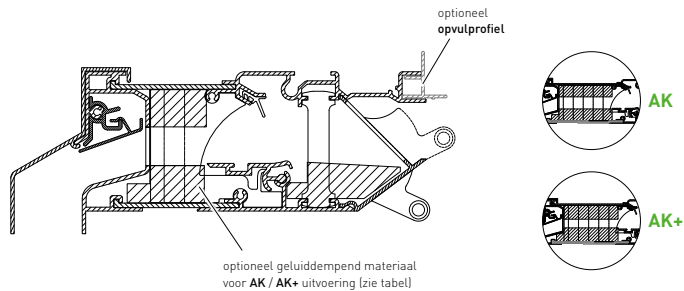

SkyVent ZR (AK+)

Onderdelen & opties	
Stangbediening standaard 750mm (RAL 9001/9010/9005)	13,23 (bij dubbele bediening x2)
Stangbediening standaard 750mm DAR	12,30 (bij dubbele bediening x2)
Opvulprofiel	10,11 /m in DUCO300RAL
Koppelplaatje (1 x 90 mm)	14,84 /st in DUCO300RAL

Zelfborende schroeven worden gratis meegeleverd.
Stalen doken worden gratis meegeleverd **op aanvraag**.

Type	Akoestische versies (meerprijs per l/m)	
	AK	AK+
Corto	48,47	x
Medio	60,60	x
Alto	60,60	101,02
Largo	72,72	121,18

Beschikbare kozijndikte	
Corto	60-85 mm
Medio	60-115 mm
Alto	110-165 mm
Largo	160-215 mm